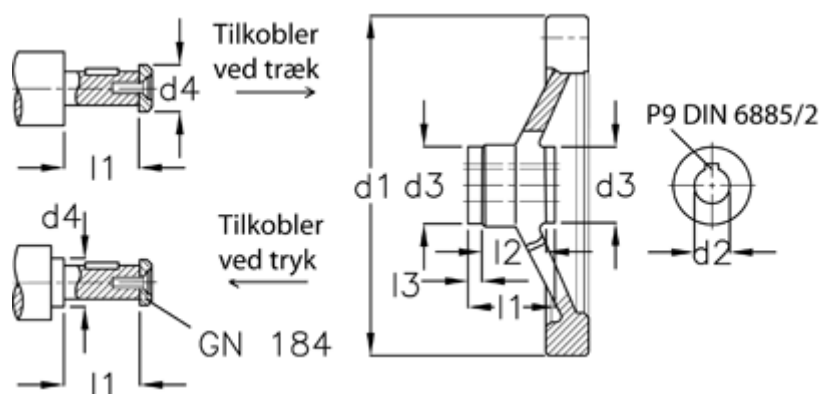

Varenummer: 20369314
Beskrivelse: E+G Håndhjul
GN 321.4-160-K14-A-DR

Mål

$d1$	= 160
$d2$ H7	= 14
$d3$	= 32
$d4$ max	= 21
$l1$	= 32.5
$l2$	= 20
$l3$	= 6